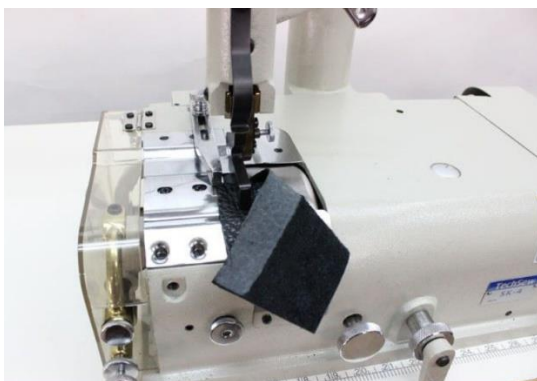

Der Techsew SK-4 Leather Skiver wurde für präzises Kantenschärfen und Oberflächen ausschärfen von Leder für Brieftaschen, Ledertaschen, Schuhe, Stiefel, Chaps, Riemen und mehr entwickelt. Diese Maschine wird verwendet, um die Lederkanten auszuschärfen, bzw. auszudünnen, um so saubere und gleichmäßige Enden für die Nähte zu erzielen.

TechSew

Hier ein Video zu dieser Maschine:

<https://www.techsew.com/us/techsew-sk-4-leather-skiving-machine.html>

Techsew SK-4 Leather Skiving Machine with Vacuum Suction Device

Spaltet leichtes und mittelschweres Leder bis zu einer Stärke von ca. 3,2 mm
Spaltbreite / Ausschärfbreite des Leders einstellbar bis ca. 50 mm
Einstellbare Spaltbreite
Integrierter Messerschärfer
Beinhaltet Tisch und 550W Servomotor und Vakuumsaugvorrichtung mit versiegeltem Abfallbehälter zur einfachen Abfallentfernung

Techsew SK-5 Heavy Duty Leather Skiving Machine

- Ober- und Untertransport
- 10-38 mm Ausschärfbreite
- Einstellbare Ausschärfbreite
- Eingebauter Messerschärfer
- Präzise konstruiert für einfach und reibungslose Bedienung
- Einstellbare Ausschärfbreite
- Einstellbare Schärf Geschwindigkeit
- Ausgestattet mit Power Stand und 550 W Servomotor mit variabler Drehzahl